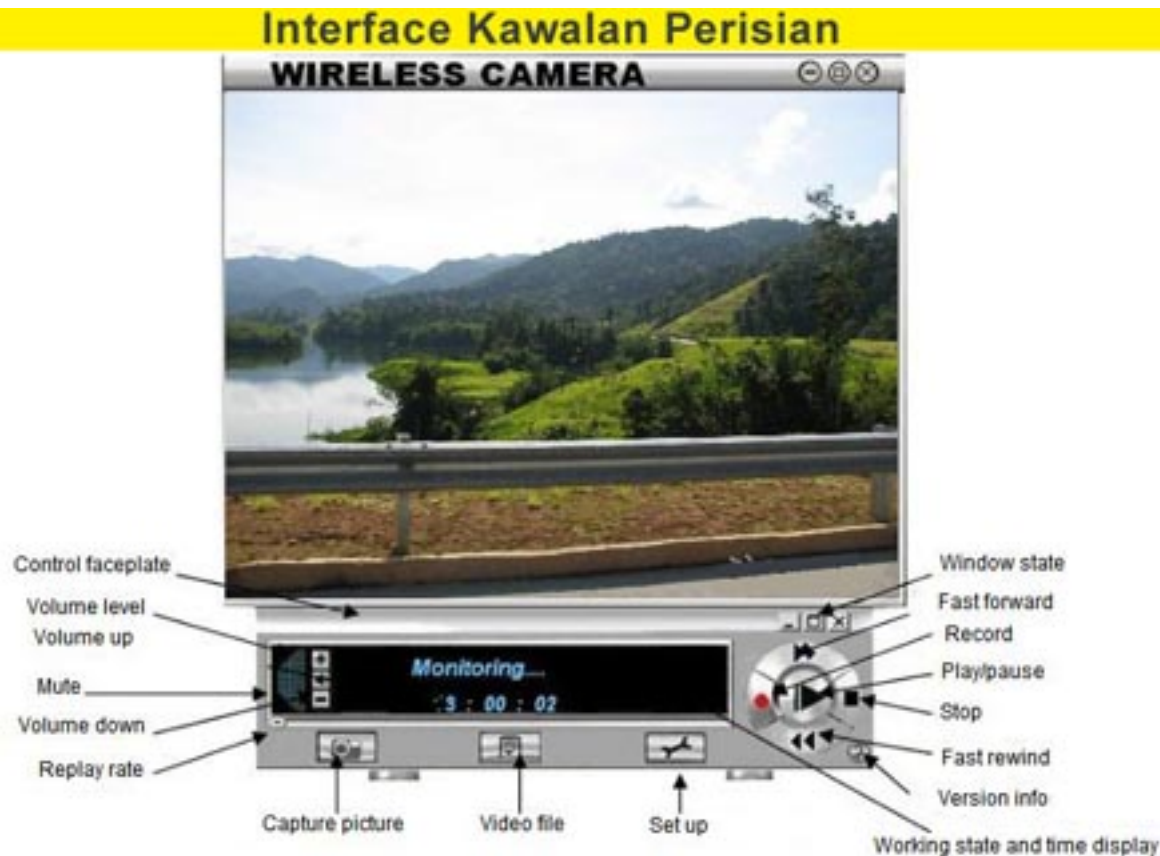

### **4 Kamera Wireless + 1 Penerima**

Mengawasi, memerhati serta merakam keselamatan secara terus dari kamera tanpa wayar

## Pemerhati dan Perakam Tanpa Wayar - Set Combo SmatCam

Written by Ruzlan

Sunday, 15 August 2010 03:12 - Last Updated Tuesday, 07 February 2017 00:54

secara langsung melalui PC Desktop, Set Televisyen mahupun Laptop anda tanpa mengira siang atau malam yang gelap gelita sepenuhnya. Dilengkapi teknologi infra-merah, kamera warna ini dihubungkan melalui penerima / perakam USB menjadikan ianya sistem CCTV yang fleksibel dan mudah alih sepenuhnya. Hebat bukan ? Set penerima didatangkan bersama dengan alat kawalan jauh, kabel USB dan perisian khas CCTV yang membolehkan anda merakam video berkelajuan 25 - 30 frame per saat terus kepada hard drive komputer anda.

Hanya letakkan kamera Smartcam pada lokasi yang ingin anda awasi. Pasangkan penerima ke USB port tersedia. Perisian CCTV yang disediakan bersama pakej boleh merakam secara terus ke hard drive komputer anda. Anda juga boleh menghubungkan alat penerima secara terus pada set televisyen anda. Alat penerima USB anda berupaya mengendalikan sehingga 4 buah kamera tanpa wayar. Hanya 1 unit kamera boleh diawasi dan dirakam pada satu-satu masa bergilir-gilir. Alat penerima pula boleh menghubungkan imej video dari kamera ke kamera lain secara automatik setiap 3 saat atau anda boleh menukar pandangan setiap kamera secara manual dengan alat kawalan jauh. Kamera pandangan waktu malam ini boleh digunakan samada sambungan berwayar atau tanpa wayar.