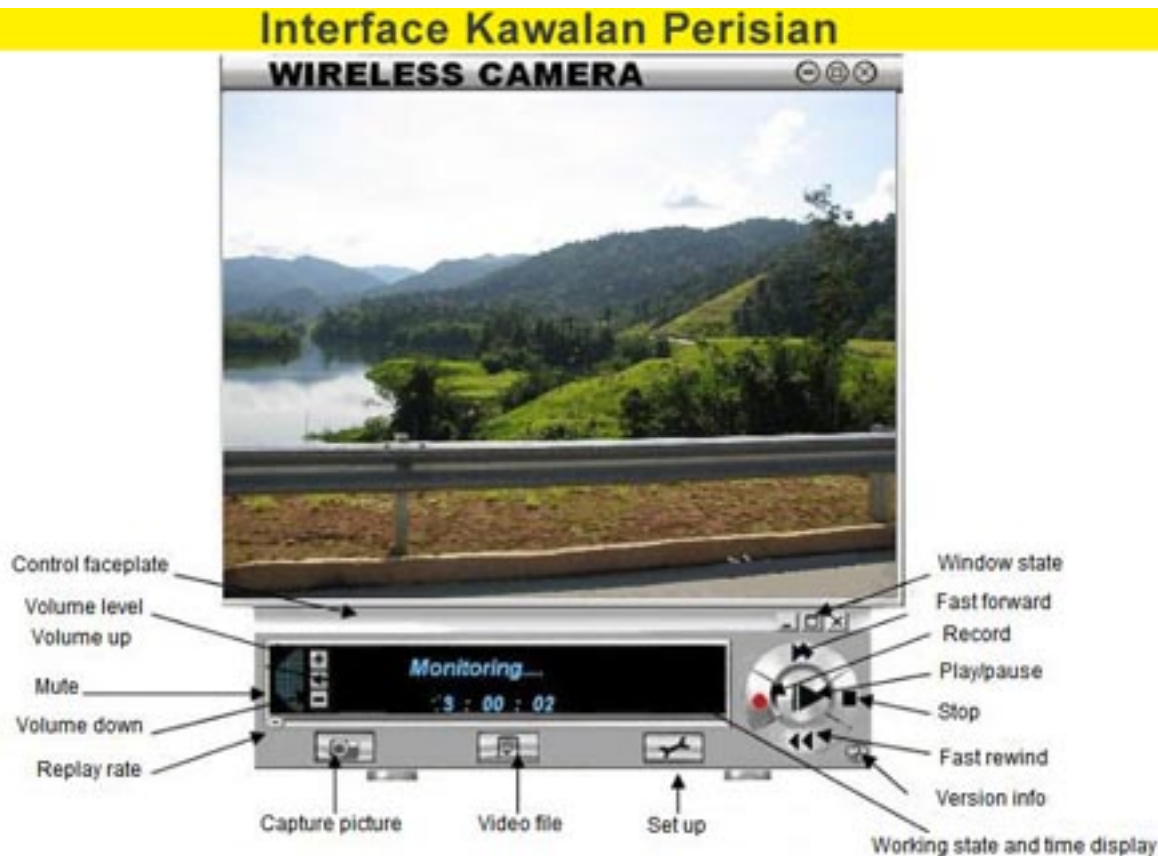

Pemerhati dan Perakam Tanpa Wayar - Set Combo SmatCam

Written by Ruzlan

Sunday, 15 August 2010 03:12 - Last Updated Tuesday, 07 February 2017 00:54

secara langsung melalui PC Desktop, Set Televisyen mahupun Laptop anda tanpa mengira siang atau malam yang gelap gelita sepenuhnya. Dilengkapi teknologi infra-merah, kamera warna ini dihubungkan melalui penerima / perakam USB menjadikan ianya sistem CCTV yang fleksibel dan mudah alih sepenuhnya. Hebat bukan ? Set penerima didatangkan bersama dengan alat kawalan jauh, kabel USB dan perisian khas CCTV yang membolehkan anda merakam video berkelajuan 25 - 30 frame per saat terus kepada hard drive komputer anda.

Hanya letakkan kamera Smartcam pada lokasi yang ingin anda awasi. Pasangkan penerima ke USB port tersedia. Perisian CCTV yang disediakan bersama pakej boleh merakam secara terus ke hard drive komputer anda. Anda juga boleh menghubungkan alat penerima secara terus pada set televisyen anda. Alat penerima USB anda berupaya mengendalikan sehingga 4 buah kamera tanpa wayar. Hanya 1 unit kamera boleh diawasi dan dirakam pada satu-satu masa bergilir-gilir. Alat penerima pula boleh menghubungkan imej video dari kamera ke kamera lain secara automatik setiap 3 saat atau anda boleh menukar pandangan setiap kamera secara manual dengan alat kawalan jauh. Kamera pandangan waktu malam ini boleh digunakan samada sambungan berwayar atau tanpa wayar.