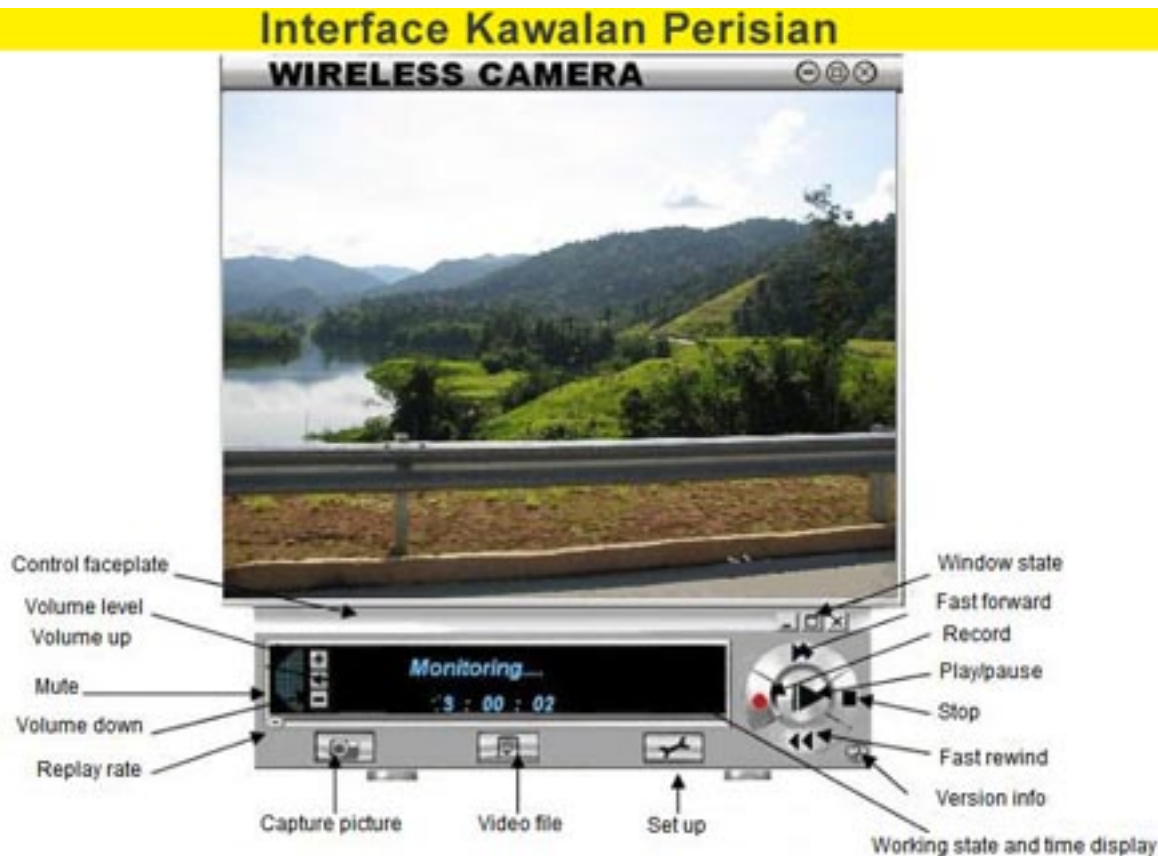

Mengawasi, memerhati serta merakam keselamatan secara terus dari kamera tanpa wayar

Pemerhati dan Perakam Tanpa Wayar - Set Combo SmatCam

Written by Ruzlan

Sunday, 15 August 2010 03:12 - Last Updated Tuesday, 07 February 2017 00:54

secara langsung melalui PC Desktop, Set Televisyen mahupun Laptop anda tanpa mengira siang atau malam yang gelap gelita sepenuhnya. Dilengkapi teknologi infra-merah, kamera warna ini dihubungkan melalui penerima / perakam USB menjadikan ianya sistem CCTV yang fleksibel dan mudah alih sepenuhnya. Hebat bukan ? Set penerima didatangkan bersama dengan alat kawalan jauh, kabel USB dan perisian khas CCTV yang membolehkan anda merakam video berkelajuan 25 - 30 frame per saat terus kepada hard drive komputer anda.

Hanya letakkan kamera Smartcam pada lokasi yang ingin anda awasi. Pasangkan penerima ke USB port tersedia. Perisian CCTV yang disediakan bersama pakej boleh merakam secara terus ke hard drive komputer anda. Anda juga boleh menghubungkan alat penerima secara terus pada set televisyen anda. Alat penerima USB anda berupaya mengendalikan sehingga 4 buah kamera tanpa wayar. Hanya 1 unit kamera boleh diawasi dan dirakam pada satu-satu masa bergilir-gilir. Alat penerima pula boleh menghubungkan imej video dari kamera ke kamera lain secara automatik setiap 3 saat atau anda boleh menukar pandangan setiap kamera secara manual dengan alat kawalan jauh. Kamera pandangan waktu malam ini boleh digunakan samada sambungan berwayar atau tanpa wayar.