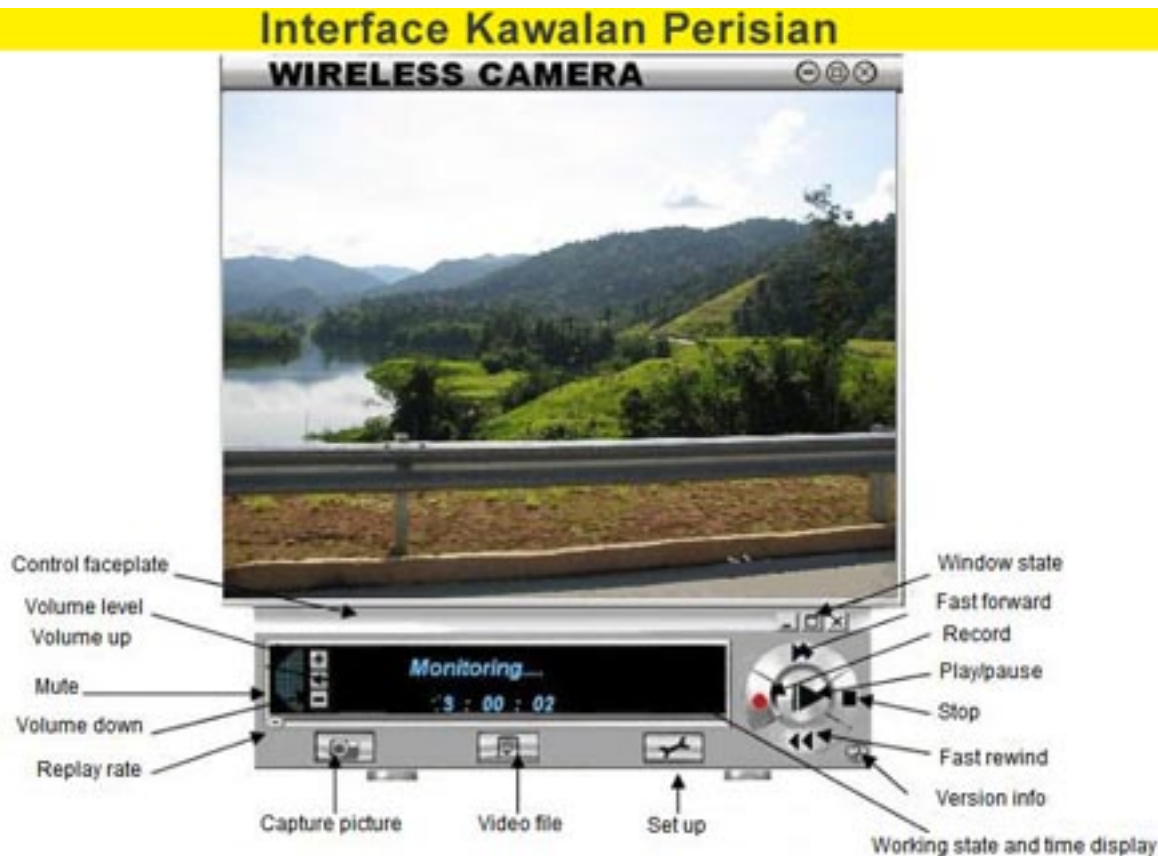

4 Kamera Wireless + 1 Penerima

Mengawasi, memerhati serta merakam keselamatan secara terus dari kamera tanpa wayar

Pemerhati dan Perakam Tanpa Wayar - Set Combo SmatCam

Written by Ruzlan

Sunday, 15 August 2010 03:12 - Last Updated Tuesday, 07 February 2017 00:54

secara langsung melalui PC Desktop, Set Televisyen mahupun Laptop anda tanpa mengira siang atau malam yang gelap gelita sepenuhnya. Dilengkapi teknologi infra-merah, kamera warna ini dihubungkan melalui penerima / perakam USB menjadikan ianya sistem CCTV yang fleksibel dan mudah alih sepenuhnya. Hebat bukan ? Set penerima didatangkan bersama dengan alat kawalan jauh, kabel USB dan perisian khas CCTV yang membolehkan anda merakam video berkelajuan 25 - 30 frame per saat terus kepada hard drive komputer anda.

Hanya letakkan kamera Smartcam pada lokasi yang ingin anda awasi. Pasangkan penerima ke USB port tersedia. Perisian CCTV yang disediakan bersama pakej boleh merakam secara terus ke hard drive komputer anda. Anda juga boleh menghubungkan alat penerima secara terus pada set televisyen anda. Alat penerima USB anda berupaya mengendalikan sehingga 4 buah kamera tanpa wayar. Hanya 1 unit kamera boleh diawasi dan dirakam pada satu-satu masa bergilir-gilir. Alat penerima pula boleh menghubungkan imej video dari kamera ke kamera lain secara automatik setiap 3 saat atau anda boleh menukar pandangan setiap kamera secara manual dengan alat kawalan jauh. Kamera pandangan waktu malam ini boleh digunakan samada sambungan berwayar atau tanpa wayar.