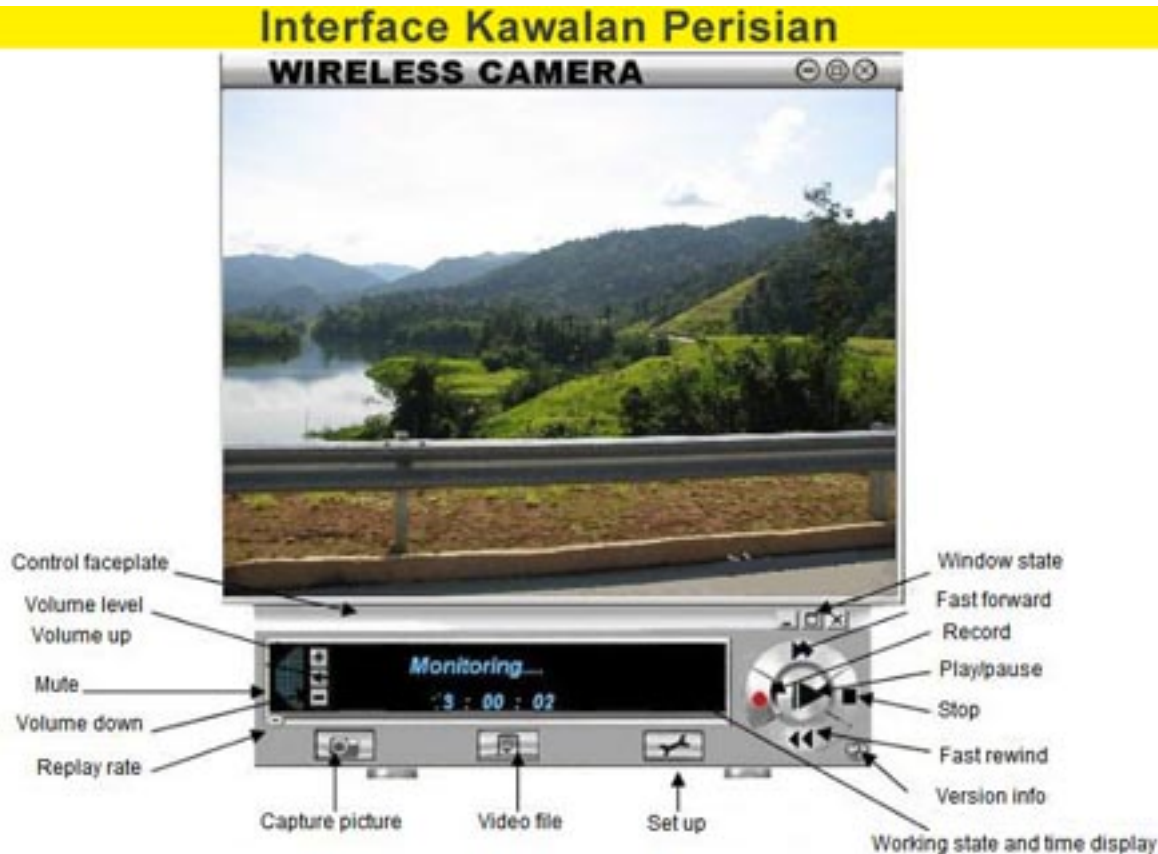

### **4 Kamera Wireless + 1 Penerima**

Mengawasi, memerhati serta merakam keselamatan secara terus dari kamera tanpa wayar

## Pemerhati dan Perakam Tanpa Wayar - Set Combo SmatCam

Written by Ruzlan

Sunday, 15 August 2010 03:12 - Last Updated Tuesday, 07 February 2017 00:54

secara langsung melalui PC Desktop, Set Televisyen mahupun Laptop anda tanpa mengira siang atau malam yang gelap gelita sepenuhnya. Dilengkapi teknologi infra-merah, kamera warna ini dihubungkan melalui penerima / perakam USB menjadikan ianya sistem CCTV yang fleksibel dan mudah alih sepenuhnya. Hebat bukan ? Set penerima didatangkan bersama dengan alat kawalan jauh, kabel USB dan perisian khas CCTV yang membolehkan anda merakam video berkelajuan 25 - 30 frame per saat terus kepada hard drive komputer anda.

Hanya letakkan kamera Smartcam pada lokasi yang ingin anda awasi. Pasangkan penerima ke USB port tersedia. Perisian CCTV yang disediakan bersama pakej boleh merakam secara terus ke hard drive komputer anda. Anda juga boleh menghubungkan alat penerima secara terus pada set televisyen anda. Alat penerima USB anda berupaya mengendalikan sehingga 4 buah kamera tanpa wayar. Hanya 1 unit kamera boleh diawasi dan dirakam pada satu-satu masa bergilir-gilir. Alat penerima pula boleh menghubungkan imej video dari kamera ke kamera lain secara automatik setiap 3 saat atau anda boleh menukar pandangan setiap kamera secara manual dengan alat kawalan jauh. Kamera pandangan waktu malam ini boleh digunakan samada sambungan berwayar atau tanpa wayar.