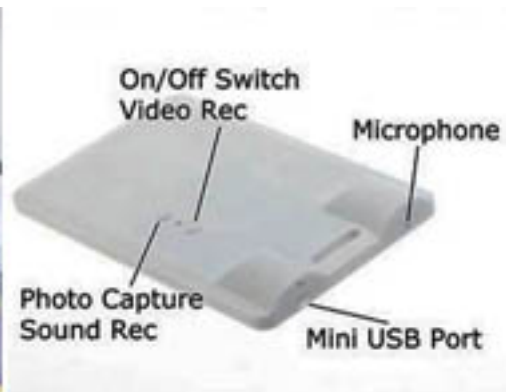

BAGAIMANA CARA MENGGUNAKANNYA ?

Kad Akses Berkamera Spy

Written by Ruzlan

Monday, 14 June 2010 22:05 - Last Updated Sunday, 15 February 2015 15:12

Di permukaan belakang 'kad akses' terdapat lampu penunjuk LED. Apabila sedang mengecas, lampu akan berkelip-kelip warna kuning. Apabila suis dihidupkan, lampu bertukar kuning. Bagi mematikan suis, tekan berterusan (hold press) selama 3 saat dan lampu LED padam. Untuk menukar fungsi video, setelah dihidupkan sila tekan butang atas sekali untuk memulakan atau menamatkan rakaman. LED berwarna biru apabila sedang merakam imej. Untuk merakam gambar fotograf, tekan butang sekali untuk 'snap' dan LED akan bertukar biru dalam sesaat sebelum bertukar kembali kepada kuning bagi menunjukkan sedang bersedia semula untuk gambar seterusnya.

GAJET RAHSIA INI DILENGKAPI DENGAN CIRI-CIRI BERIKUT:

- Lensa kamera bina dalam
- Bateri yang boleh di cas semula
- 4GB Memory
- Resolusi Video: 640 X 480 piksel (kualiti DVD)
- Format Video: AVI
- Gambar foto pegun: 1280 X 980 piksel
- Format gambar pegun: JPG
- Format Audio: WAV
- Charging Interface: USB cable via adaptor or computer
- Saiz kad akses: 8.5 cm X 5.2 cm menyerupai kad sebenar.
- Disertakan bersama dengan tali dan klip kad akses.

KANDUNGAN PAKEJ DISERTAKAN BERSAMA:

- 1 X Kad Akses berkamera dengan 4GB Memori
- 1 X Kabel pengecas USB
- 1 X Penyesuai (adaptor) USB
- 1 X Tali
- 1 X Klip untuk kad akses
- 1 X Label untuk muka hadapan kad akses.
- JAMINAN selama 3 bulan (tertakluk pada syarat)