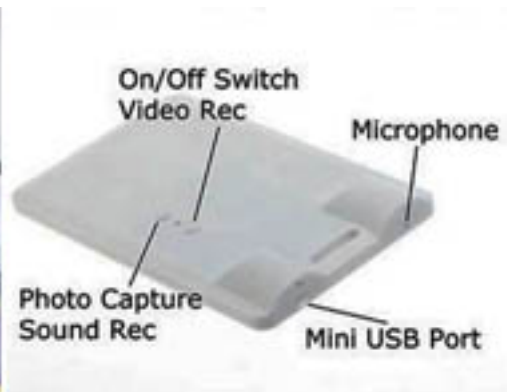

BAGAIMANA CARA MENGGUNAKANNYA ?

Kad Akses Berkamera Spy

Written by Ruzlan

Monday, 14 June 2010 22:05 - Last Updated Sunday, 15 February 2015 15:12

Di permukaan belakang 'kad akses' terdapat lampu penunjuk LED. Apabila sedang mengecas, lampu akan berkelip-kelip warna kuning. Apabila suis dihidupkan, lampu bertukar kuning. Bagi mematikan suis, tekan berterusan (hold press) selama 3 saat dan lampu LED padam. Untuk menukar fungsi video, setelah dihidupkan sila tekan butang atas sekali untuk memulakan atau menamatkan rakaman. LED berwarna biru apabila sedang merakam imej. Untuk merakam gambar fotograf, tekan butang sekali untuk 'snap' dan LED akan bertukar biru dalam sesaat sebelum bertukar kembali kepada kuning bagi menunjukkan sedang bersedia semula untuk gambar seterusnya.

GAJET RAHSIA INI DILENGKAPI DENGAN CIRI-CIRI BERIKUT:

- Lensa kamera bina dalam
- Bateri yang boleh di cas semula
- 4GB Memory
- Resolusi Video: 640 X 480 piksel (kualiti DVD)
- Format Video: AVI
- Gambar foto pegun: 1280 X 980 piksel
- Format gambar pegun: JPG
- Format Audio: WAV
- Charging Interface: USB cable via adaptor or computer
- Saiz kad akses: 8.5 cm X 5.2 cm menyerupai kad sebenar.
- Disertakan bersama dengan tali dan klip kad akses.

KANDUNGAN PAKEJ DISERTAKAN BERSAMA:

- 1 X Kad Akses berkamera dengan 4GB Memori
- 1 X Kabel pengecas USB
- 1 X Penyesuai (adaptor) USB
- 1 X Tali
- 1 X Klip untuk kad akses
- 1 X Label untuk muka hadapan kad akses.
- JAMINAN selama 3 bulan (tertakluk pada syarat)