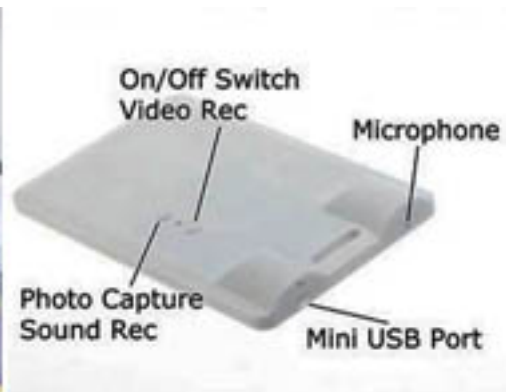

SERVIS BARU “KLIK SINI ! Bandingkan harga kami..”
kami **PRINT** untuk anda:
RISALAH SAIZ A5
500 ~ 100,000 helai

1Kedai.com
2015

12 BIZ TIPS **A BRIGHT IDEA** **Pecah Rahsia** **Artikel**
12 tips dan Strategi Promosi

BAGAIMANA CARA MENGGUNAKANNYA ?