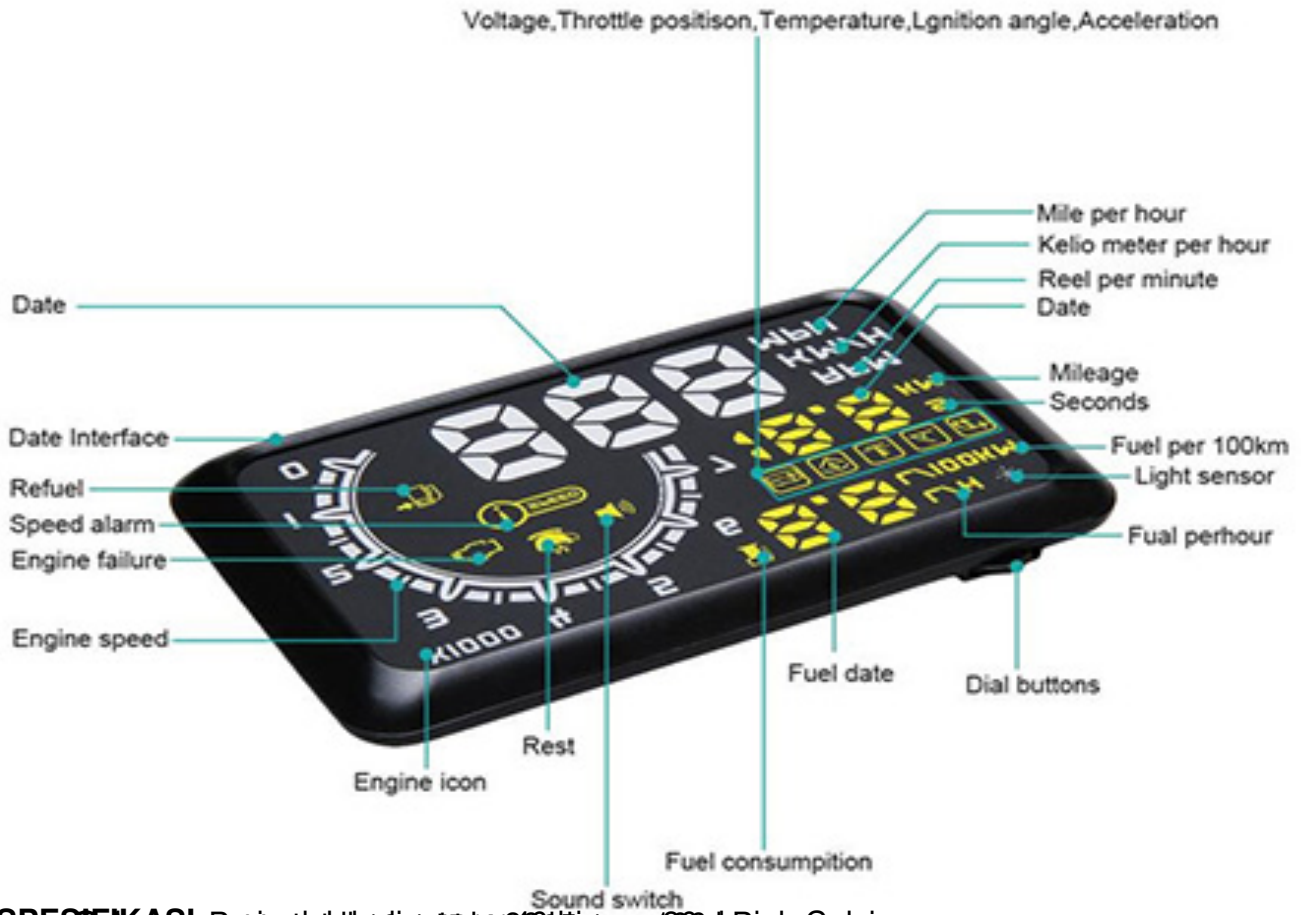

1Kedai Dotcom ingin membawa anda rasai pengalaman memandu jet pejuang di atas jalan raya. Setiap kerlingan pada dashboard biasa bermakna anda mengalihkan perhatian mata sesaat dari jalan raya. Kemalangan juga boleh terjadi dalam tempoh waktu sesaat jika tumpuan mata anda beralih dari jalan raya.

Paparan Data Pemanduan di Kaca Depan

Written by Ruzlan

Thursday, 18 May 2017 00:00 - Last Updated Sunday, 18 June 2017 12:20

Panduan Malam

Panduan Siang

Penyinaran data pemanduan di kaca depan ini adalah untuk membantu pemandu melihat data penting seperti kelajuan, bahan api, dan sebagainya tanpa perlu mengalihkan pandangan dari jalan.

Paparan Data Pemanduan di Kaca Depan

Written by Ruzlan

Thursday, 18 May 2017 00:00 - Last Updated Sunday, 18 June 2017 12:20

SPESIFIKASI: Berapa data yang ditampilkan? 80 data. Rinc: Celcius, unit, icon, dan simbol. dan data