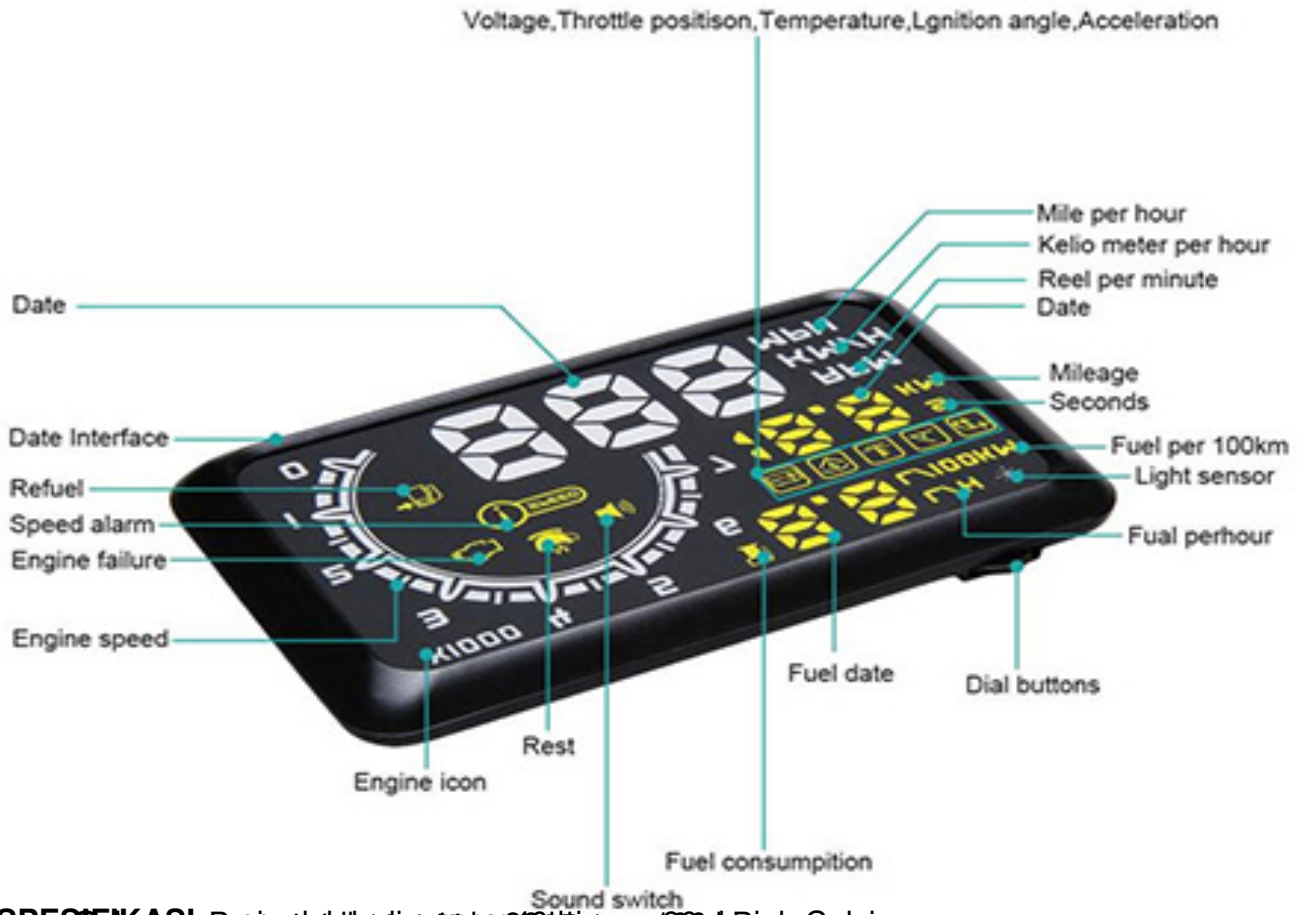

1Kedai Dotcom ingin membawa anda rasai pengalaman memandu jet pejuang di atas jalan raya. Setiap kerlingan pada dashboard biasa bermakna anda mengalihkan perhatian mata sesaat dari jalan raya. Kemalangan juga boleh terjadi dalam tempoh waktu sesaat jika tumpuan mata anda beralih dari jalan raya.

# Paparan Data Pemanduan di Kaca Depan

Written by Ruzlan

Thursday, 18 May 2017 00:00 - Last Updated Sunday, 18 June 2017 12:20

Panduan Malam

Panduan Siang

Penyinaran data ini akan membantu pemandu untuk melihat data penting seperti kelajuan, RPM, dan bahan api yang diperlukan. Ini akan membantu pemandu untuk mengawal kenderaan dengan lebih selamat dan efisien.

# Paparan Data Pemanduan di Kaca Depan

Written by Ruzlan

Thursday, 18 May 2017 00:00 - Last Updated Sunday, 18 June 2017 12:20

---

SPESIFIKASI: Berapa data yang ditampilkan? 80 data. Rinc: Celcius, unit, icon, dan simbol. Berapa data yang ditampilkan? 80 data. Rinc: Celcius, unit, icon, dan simbol.