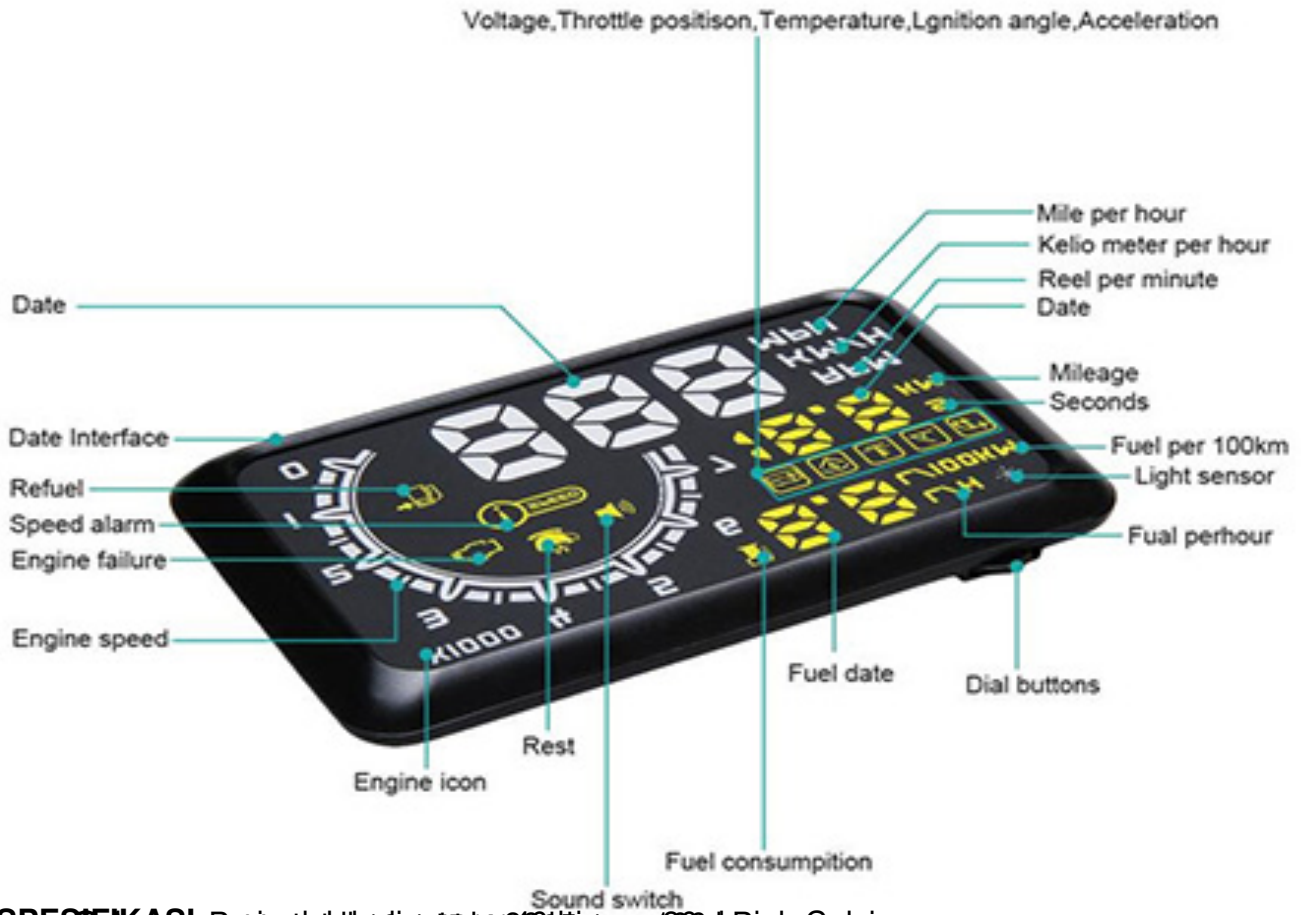

1Kedai Dotcom ingin membawa anda rasai pengalaman memandu jet pejuang di atas jalan raya. Setiap kerlingan pada dashboard biasa bermakna anda mengalihkan perhatian mata sesaat dari jalan raya. Kemalangan juga boleh terjadi dalam tempoh waktu sesaat jika tumpuan mata anda beralih dari jalan raya.

Paparan Data Pemanduan di Kaca Depan

Written by Ruzlan

Thursday, 18 May 2017 00:00 - Last Updated Sunday, 18 June 2017 12:20

Panduan Malam

Panduan Siang

Penyinaran data ini akan membantu pemandu untuk melihat data penting seperti kelajuan, RPM, dan bahan api yang diperlukan untuk memandu dengan selamat. Data ini akan dipaparkan di kaca depan pemandu, jadi pemandu tidak perlu menoleh ke belakang untuk melihat data penting ini.

Paparan Data Pemanduan di Kaca Depan

Written by Ruzlan

Thursday, 18 May 2017 00:00 - Last Updated Sunday, 18 June 2017 12:20

SPESIFIKASI: Berapa data yang ditampilkan? 80 data. Berapa data yang ditampilkan? Celcius, unit yang digunakan? km/h, liter per 100 km, dan sebagainya.