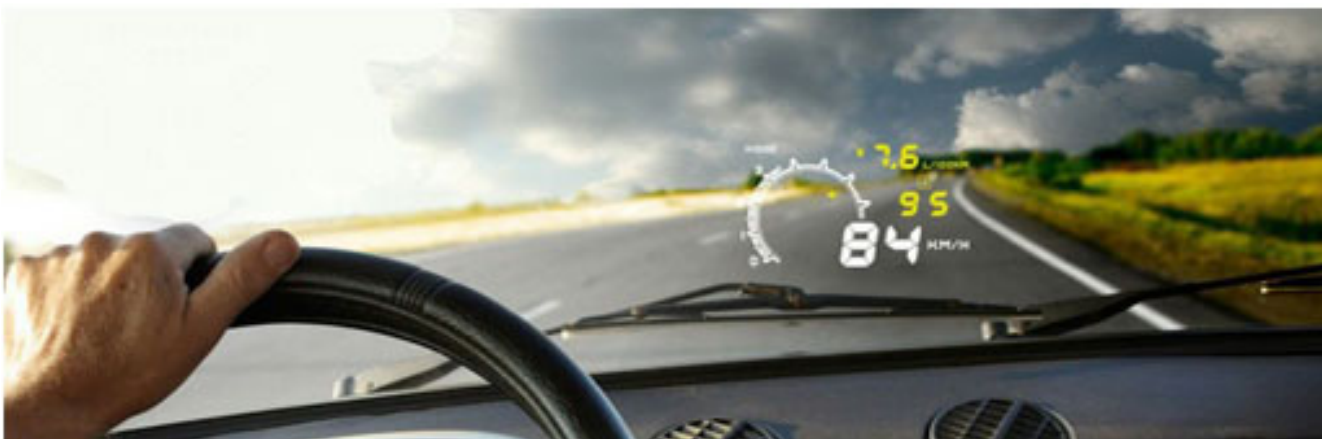

Paparan Data Pemanduan di Kaca Depan

Written by Ruzlan

Thursday, 18 May 2017 00:00 - Last Updated Sunday, 18 June 2017 12:20

"TETAPKAN MATA ANDA DI JALAN RAYA !"

Pernah anda lihat kokpit pilot jet pejuang ? Pada mulanya ia direka sebagai alat bantuan info penerbangan jet pejuang tentera. Kesemua maklumat info penerbangan dipaparkan terus pada kaca depan bagi memastikan mata pilot tertumpu sepenuhnya pada penerbangan atau aksi pertempuran di langit luas.

1Kedai Dotcom ingin membawa anda rasai pengalaman memandu jet pejuang di atas jalan raya. Setiap kerlingan pada dashboard biasa bermakna anda mengalihkan perhatian mata sesaat dari jalan raya. Kemalangan juga boleh terjadi dalam tempoh waktu sesaat jika tumpuan mata anda beralih dari jalan raya.

Paparan Data Pemanduan di Kaca Depan

Written by Ruzlan

Thursday, 18 May 2017 00:00 - Last Updated Sunday, 18 June 2017 12:20

Panduan Malam

Panduan Siang

Penyinaran data pemanduan di kaca depan ini adalah untuk membantu pemandu melihat data penting tanpa perlu mengalihkan pandangan dari jalan.