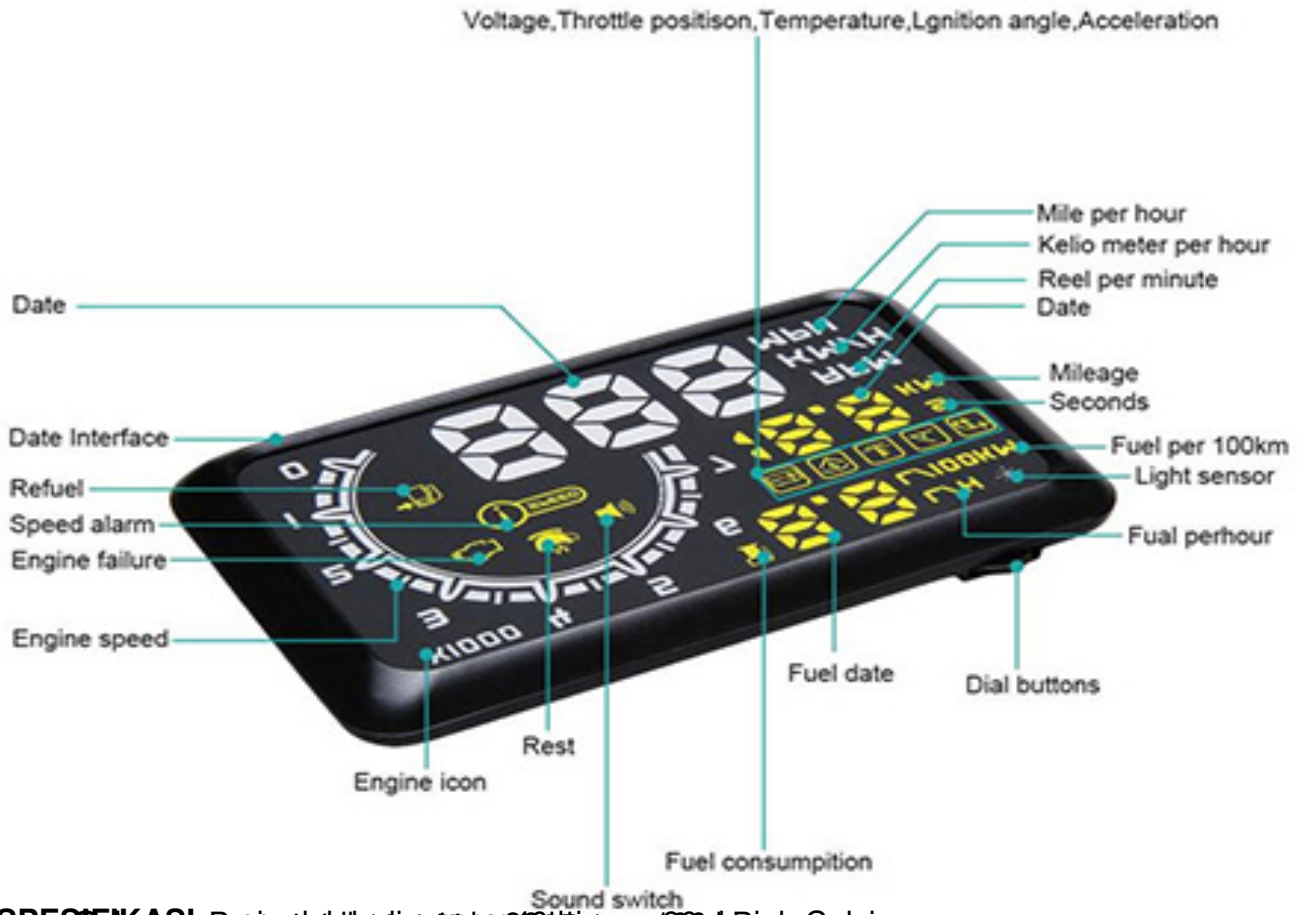

1Kedai Dotcom ingin membawa anda rasai pengalaman memandu jet pejuang di atas jalan raya. Setiap kerlingan pada dashboard biasa bermakna anda mengalihkan perhatian mata sesaat dari jalan raya. Kemalangan juga boleh terjadi dalam tempoh waktu sesaat jika tumpuan mata anda beralih dari jalan raya.

Paparan Data Pemanduan di Kaca Depan

Written by Ruzlan

Thursday, 18 May 2017 00:00 - Last Updated Sunday, 18 June 2017 12:20

Panduan Malam

Panduan Siang

Penyinaran data pemanduan di kaca depan ini adalah untuk membantu pemandu melihat data penting tanpa perlu mengalihkan pandangan dari jalan.

Paparan Data Pemanduan di Kaca Depan

Written by Ruzlan

Thursday, 18 May 2017 00:00 - Last Updated Sunday, 18 June 2017 12:20

SPESIFIKASI: Berapa data yang ditampilkan? 80 data. Rinc: Celcius, unit, icon, dan simbol. dan data