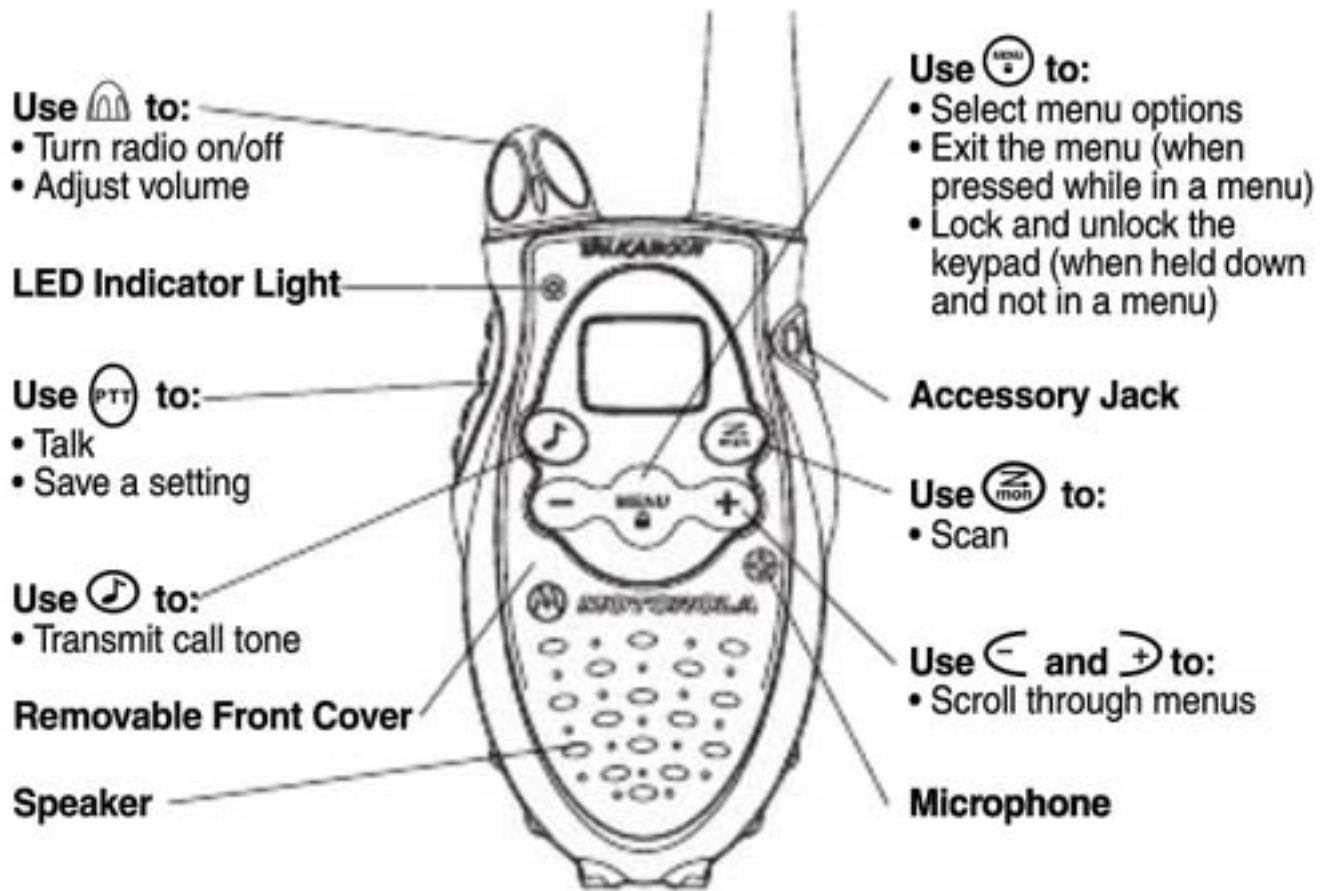

Butang Kawalan Motorola Walkie Talkie

Walkie Talkie diiringi dengan dua frekuensi transmisi dan penerimaan, serta kemampuan Talkiperasi