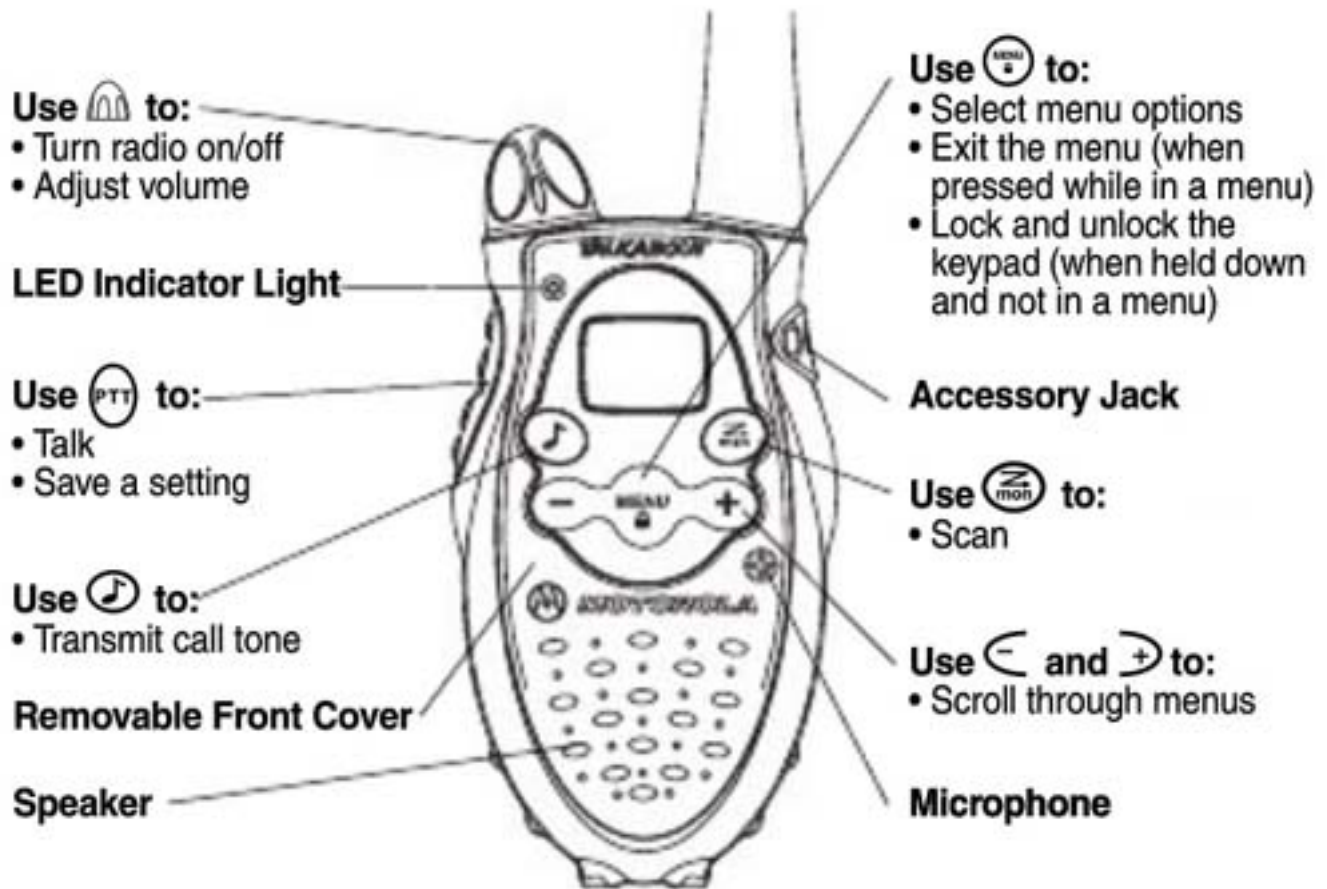

Motorola - Komunikasi 2 Hala Jangkauan 1.5 ~ 8 km

Written by Ruzlan

Tuesday, 19 March 2013 00:00 - Last Updated Tuesday, 24 March 2015 21:22

<http://www.youtube.com/watch?v=TuwC8aI4UW4>

Walkie Talkie Motorola ini turut menyokong sistem VOX, yang bermaksud dengan headset tertentu kita dapat berhubung tanpa harus menekan tombol PTT (Push to talk button) seperti aksi dalam filem SWAT. Bagaimanapun headset yang menyokong sistem ini agak mahal dan tidak disertakan bersama.

Butang Kawalan Motorola Walkie Talkie

Walkie Talkie adalah alat komunikasi dua hala yang digunakan untuk komunikasi jarak dekat. Terdiri daripada dua bahagian, iaitu mikrofon dan speaker. Walkie Talkie biasanya digunakan dalam situasi di mana komunikasi dua hala diperlukan, seperti dalam situasi kecemasan, dalam industri, atau dalam situasi rekreasi.